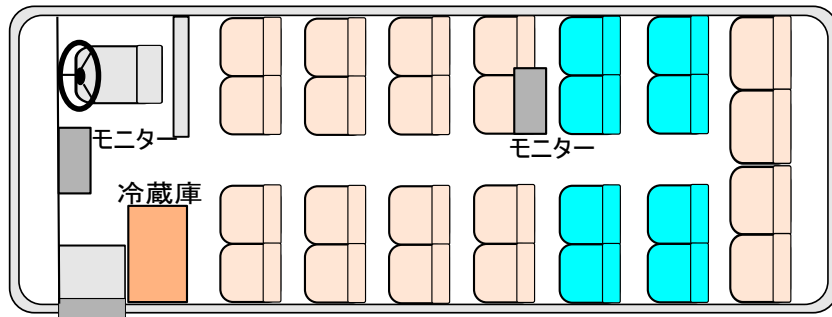

座席レイアウト（正座席 28席 セミサロン）

 青い座席は回転可能です