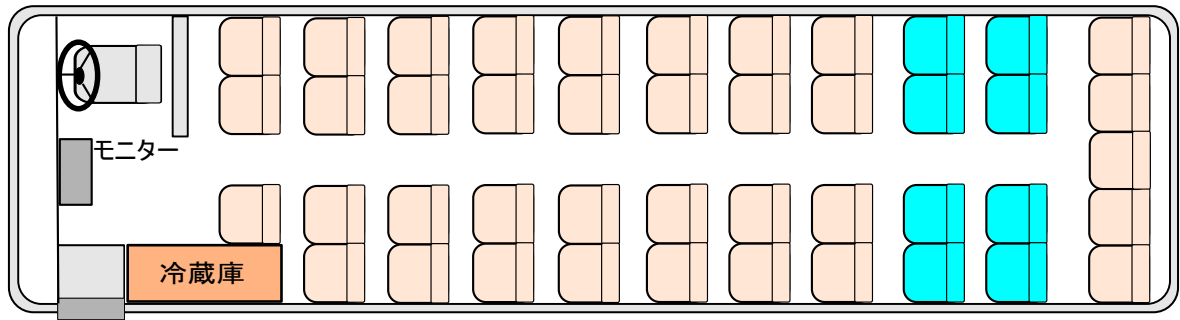

座席レイアウト（正座席 44席 セミサロン）

青い座席は回転可能です